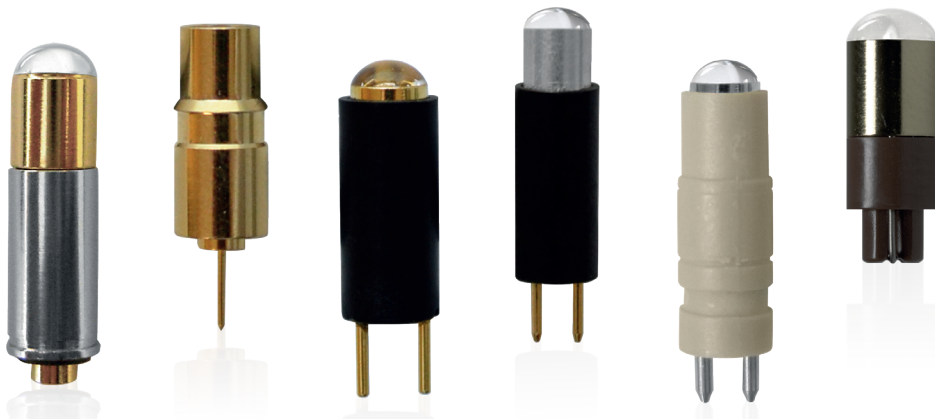

LAMPADINE LED

LED BULBS

Le nostre lampadine LED sono caratterizzate da un colore di luce naturale di 5500K che non infastidisce gli occhi; la zona è ben illuminata, i colori non sono sfalsati e il rapporto luminosità/contrasto è ottimale. Con un investimento di poche decine di euro e in pochi minuti è possibile sostituire la tua lampadina alogena con quella a luce LED migliorando così le tue prestazioni lavorative, con un ritorno economico non indifferente.

Our LED bulbs are carefully selected to produce natural light (5500 K) that does not cause eye strain. These well designed and robust LEDs project an excellent beam of light. A few dozen Euros and a couple of minutes' work is all you need to replace your old halogen bulb with a brand new LED bulb unit. And working better and faster means a sure return on your investment.

- ✓ Luce naturale, 5500 K.
- ✓ Vasta gamma
- ✓ Lunga durata
- ✓ Nessuna sostanza pericolosa
- ✓ 12 mesi di garanzia
- ✓ 70% di risparmio energetico

- ✓ Natural light, 5500 K.
- ✓ Wide range
- ✓ Long lasting
- ✓ No hazardous substances
- ✓ 12-month warranty
- ✓ 70% energy savings